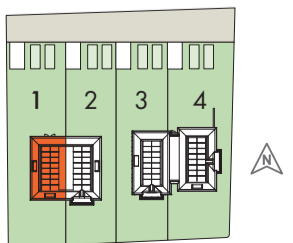

BOUW  
NUMMER  
**1**

WOON  
OPPERVLAK  
**169 m<sup>2</sup>**

CA. KAVEL  
OPPERVLAK  
**463 m<sup>2</sup>**

BEGANE GROND

BOUW  
NUMMER  
**1**

WOON  
OPPERVLAK  
**169 m<sup>2</sup>**

CA. KAVEL  
OPPERVLAK  
**463 m<sup>2</sup>**

EERSTE VERDIEPING

BOUW  
NUMMER  
**1**

WOON  
OPPERVLAK  
**169 m<sup>2</sup>**

CA. KAVEL  
OPPERVLAK  
**463 m<sup>2</sup>**

TWEEDE VERDIEPING