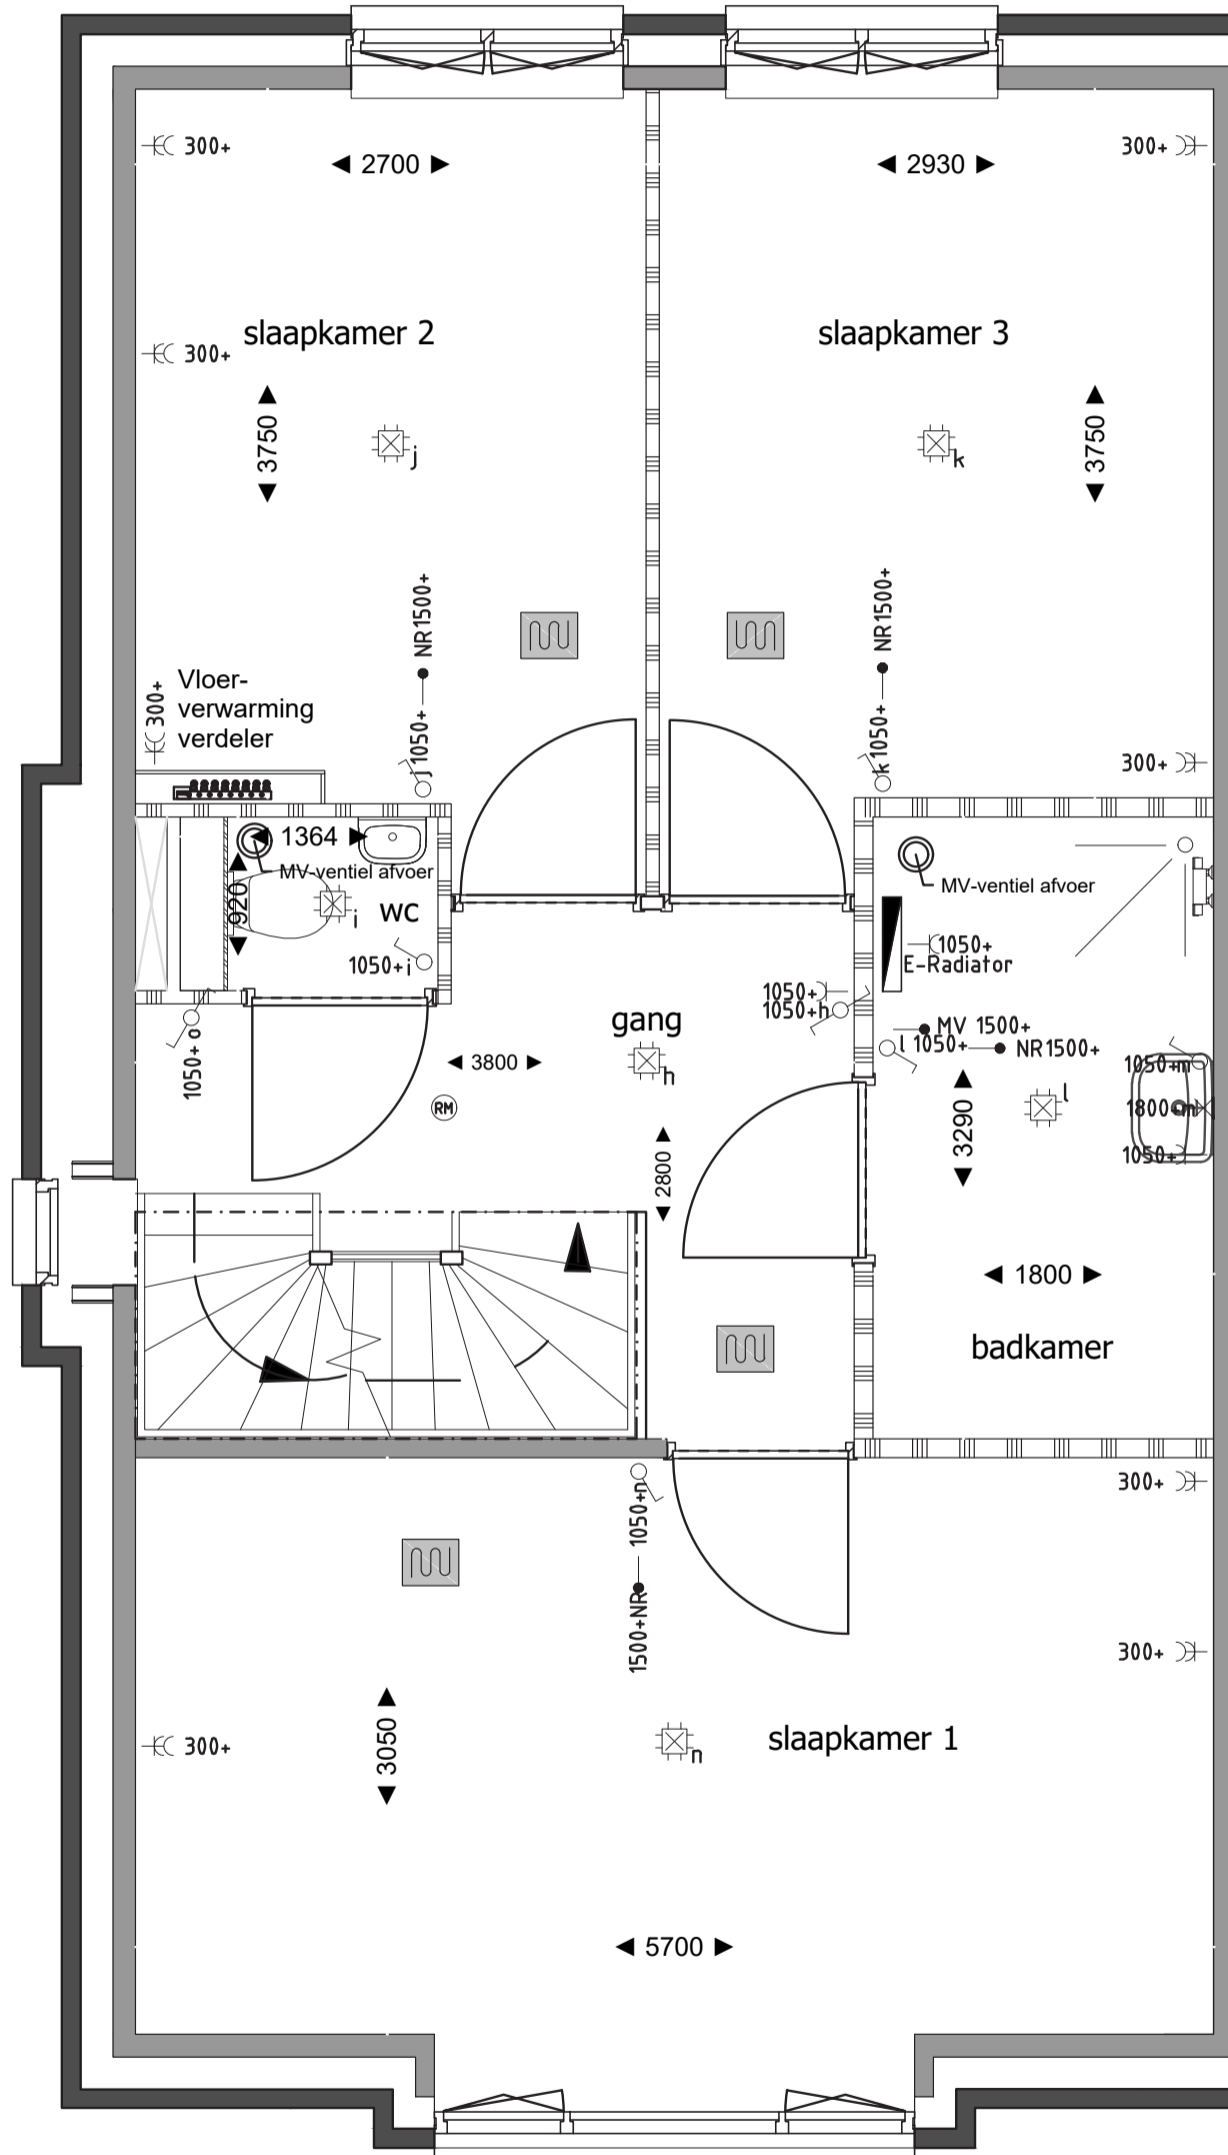

BOUW  
NUMMER  
**1**

WOON  
OPPERVLAK  
**169 m<sup>2</sup>**

CA. KAVEL  
OPPERVLAK  
**463 m<sup>2</sup>**

BEGANE GROND

BOUW  
NUMMER  
**1**

WOON  
OPPERVLAK  
**169 m<sup>2</sup>**

CA. KAVEL  
OPPERVLAK  
**463 m<sup>2</sup>**

EERSTE VERDIEPING

BOUW  
NUMMER  
**1**

WOON  
OPPERVLAK  
**169 m<sup>2</sup>**

CA. KAVEL  
OPPERVLAK  
**463 m<sup>2</sup>**

TWEEDE VERDIEPING