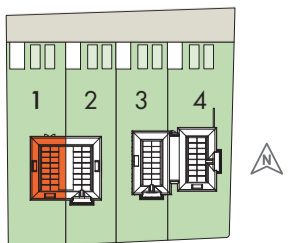

BOUW  
NUMMER  
**1**

WOON  
OPPERVLAK  
**169 m<sup>2</sup>**

CA. KAVEL  
OPPERVLAK  
**463 m<sup>2</sup>**

BEGANE GROND

BOUW  
NUMMER  
**1**

WOON  
OPPERVLAK  
**169 m<sup>2</sup>**

CA. KAVEL  
OPPERVLAK  
**463 m<sup>2</sup>**

EERSTE VERDIEPING

BOUW  
NUMMER  
**1**

WOON  
OPPERVLAK  
**169 m<sup>2</sup>**

CA. KAVEL  
OPPERVLAK  
**463 m<sup>2</sup>**

TWEEDE VERDIEPING