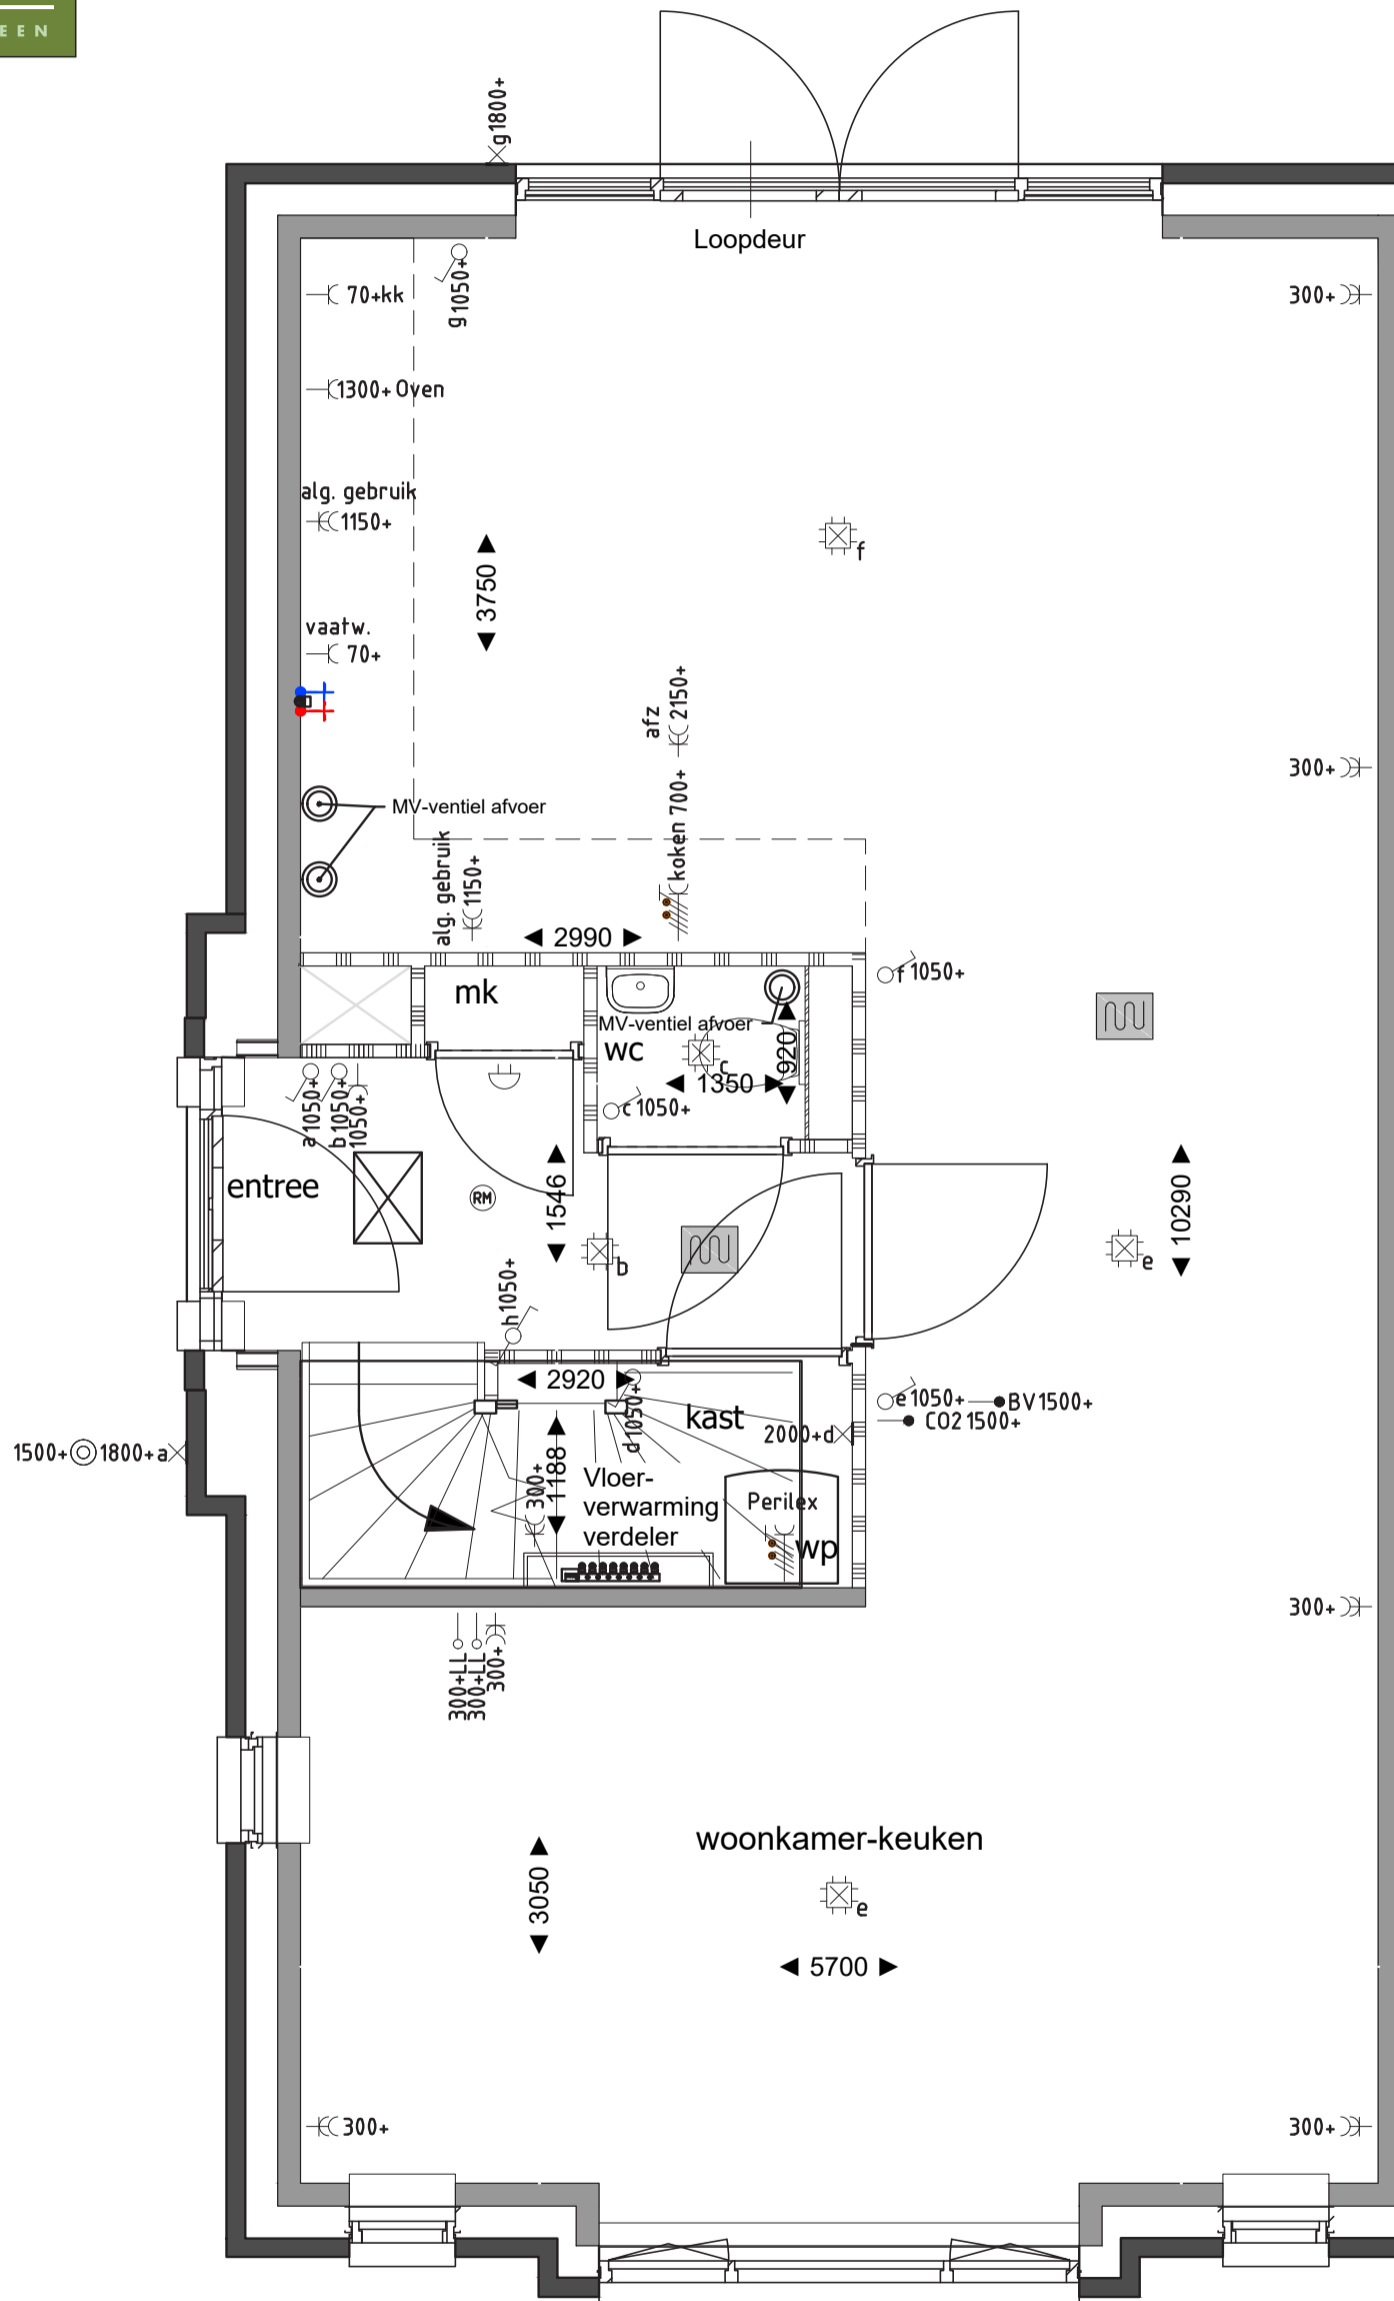

BOUW  
NUMMER  
**1**

WOON  
OPPERVLAK  
**169 m<sup>2</sup>**

CA. KAVEL  
OPPERVLAK  
**463 m<sup>2</sup>**

BEGANE GROND

BOUW  
NUMMER  
**1**

WOON  
OPPERVLAK  
**169 m<sup>2</sup>**

CA. KAVEL  
OPPERVLAK  
**463 m<sup>2</sup>**

EERSTE VERDIEPING

BOUW  
NUMMER  
**1**

WOON  
OPPERVLAK  
**169 m<sup>2</sup>**

CA. KAVEL  
OPPERVLAK  
**463 m<sup>2</sup>**

TWEEDE VERDIEPING