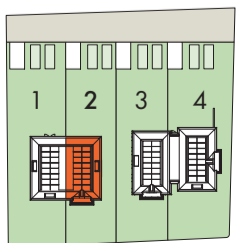

BOUW  
NUMMER  
**2**

WOON  
OPPERVLAK  
**173 m<sup>2</sup>**

CA. KAVEL  
OPPERVLAK  
**427 m<sup>2</sup>**

BEGANE GROND

BOUW  
NUMMER  
**2**

WOON  
OPPERVLAK  
**173 m<sup>2</sup>**

CA. KAVEL  
OPPERVLAK  
**427 m<sup>2</sup>**

EERSTE VERDIEPING

BOUW  
NUMMER  
**2**

WOON  
OPPERVLAK  
**173 m<sup>2</sup>**

CA. KAVEL  
OPPERVLAK  
**427 m<sup>2</sup>**

TWEEDE VERDIEPING