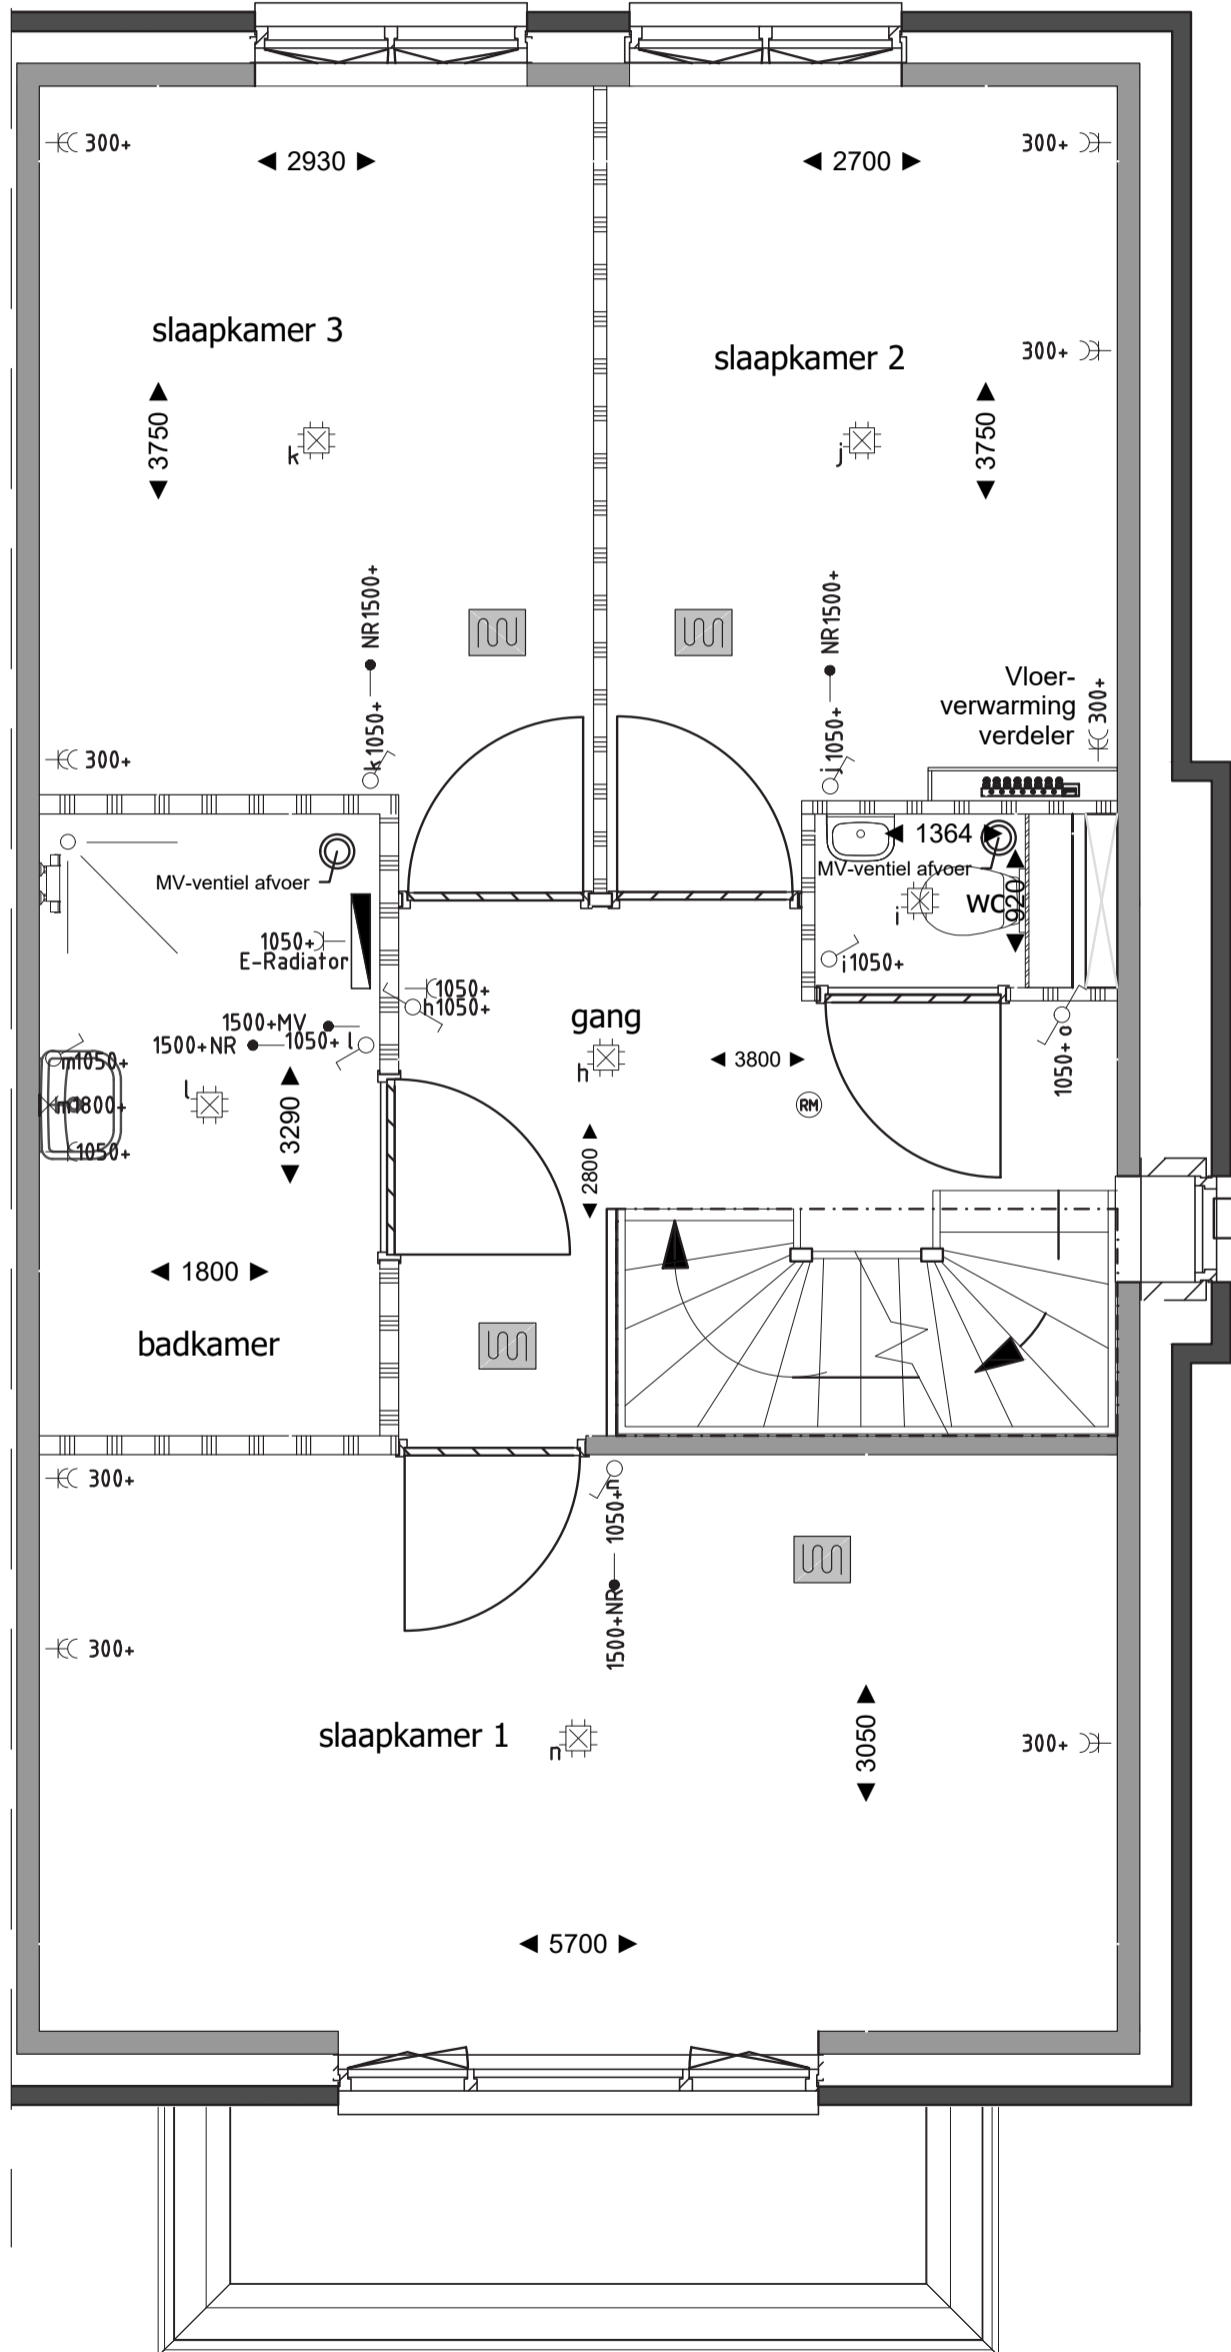

BOUW  
NUMMER  
**2**

WOON  
OPPERVLAK  
**173 m<sup>2</sup>**

CA. KAVEL  
OPPERVLAK  
**427 m<sup>2</sup>**

BEGANE GROND

BOUW  
NUMMER  
**2**

WOON  
OPPERVLAK  
**173 m<sup>2</sup>**

CA. KAVEL  
OPPERVLAK  
**427 m<sup>2</sup>**

EERSTE VERDIEPING

BOUW  
NUMMER  
**2**

WOON  
OPPERVLAK  
**173 m<sup>2</sup>**

CA. KAVEL  
OPPERVLAK  
**427 m<sup>2</sup>**

TWEEDE VERDIEPING