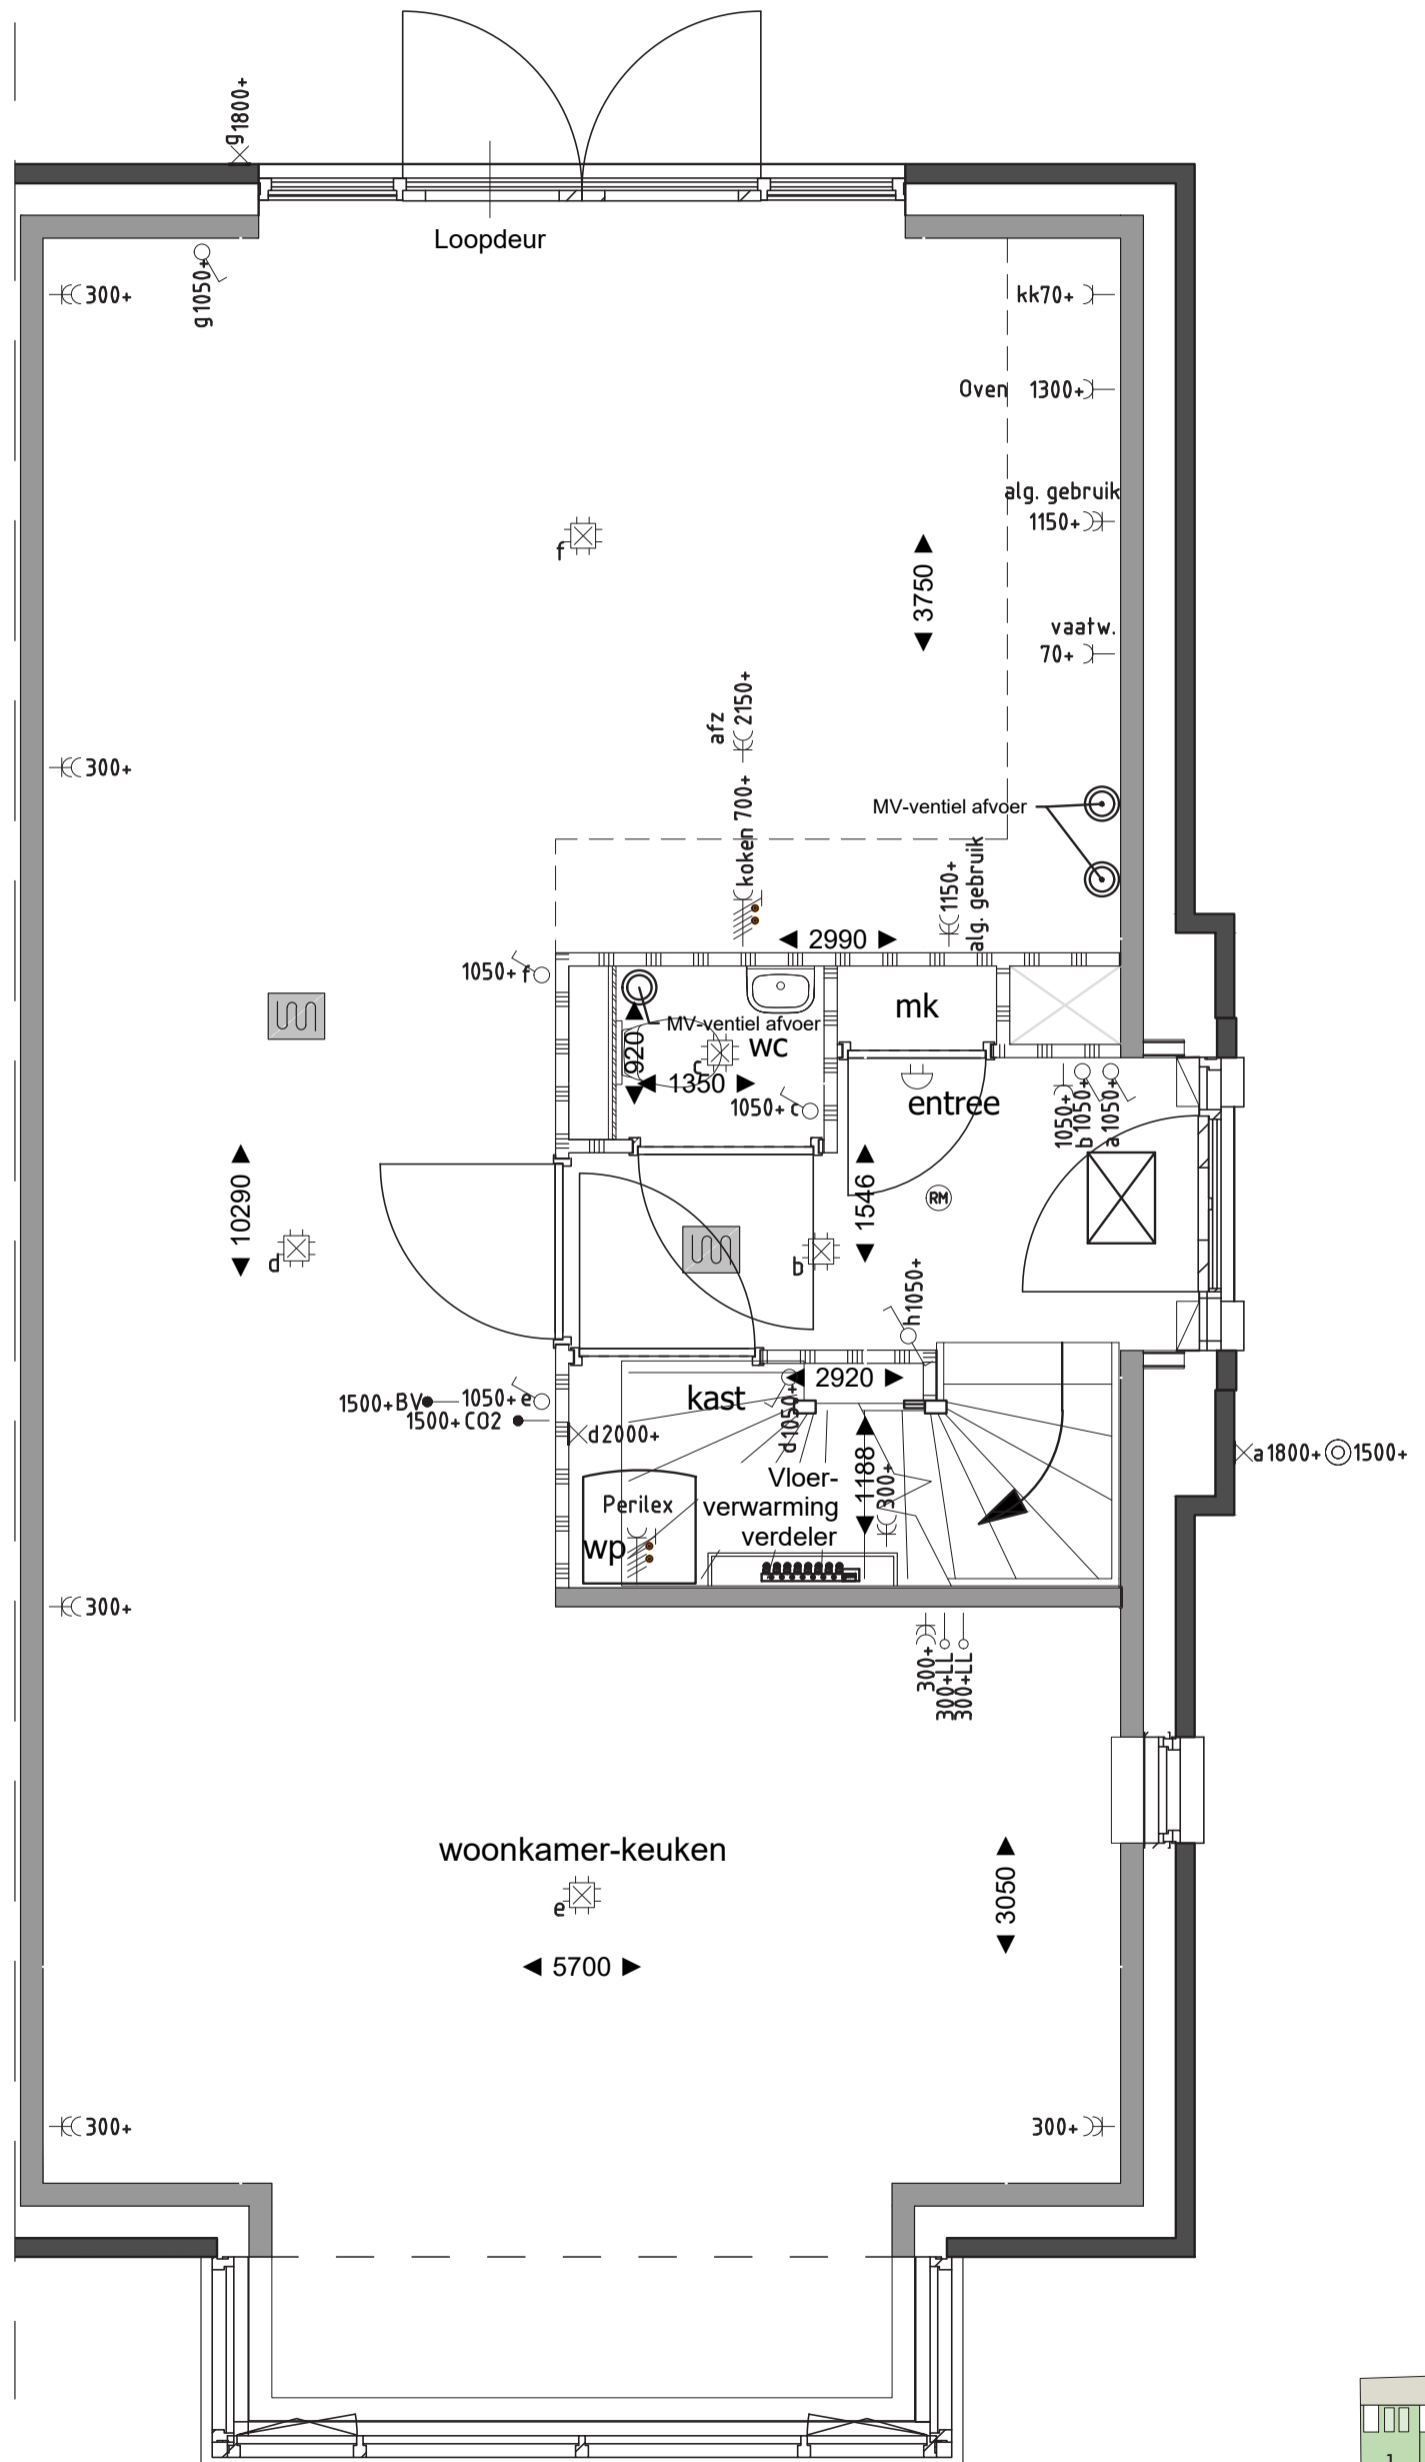

BOUW  
NUMMER  
**2**

WOON  
OPPERVLAK  
**173 m<sup>2</sup>**

CA. KAVEL  
OPPERVLAK  
**427 m<sup>2</sup>**

BEGANE GROND

BOUW  
NUMMER  
**2**

WOON  
OPPERVLAK  
**173 m<sup>2</sup>**

CA. KAVEL  
OPPERVLAK  
**427 m<sup>2</sup>**

EERSTE VERDIEPING

BOUW  
NUMMER  
**2**

WOON  
OPPERVLAK  
**173 m<sup>2</sup>**

CA. KAVEL  
OPPERVLAK  
**427 m<sup>2</sup>**

TWEEDE VERDIEPING