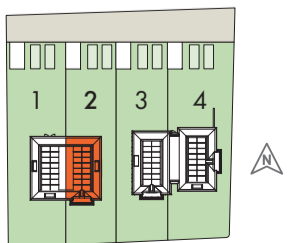

BOUW  
NUMMER  
**2**

WOON  
OPPERVLAK  
**173 m<sup>2</sup>**

CA. KAVEL  
OPPERVLAK  
**427 m<sup>2</sup>**

BEGANE GROND

BOUW  
NUMMER  
**2**

WOON  
OPPERVLAK  
**173 m<sup>2</sup>**

CA. KAVEL  
OPPERVLAK  
**427 m<sup>2</sup>**

EERSTE VERDIEPING

BOUW  
NUMMER  
**2**

WOON  
OPPERVLAK  
**173 m<sup>2</sup>**

CA. KAVEL  
OPPERVLAK  
**427 m<sup>2</sup>**

TWEEDE VERDIEPING