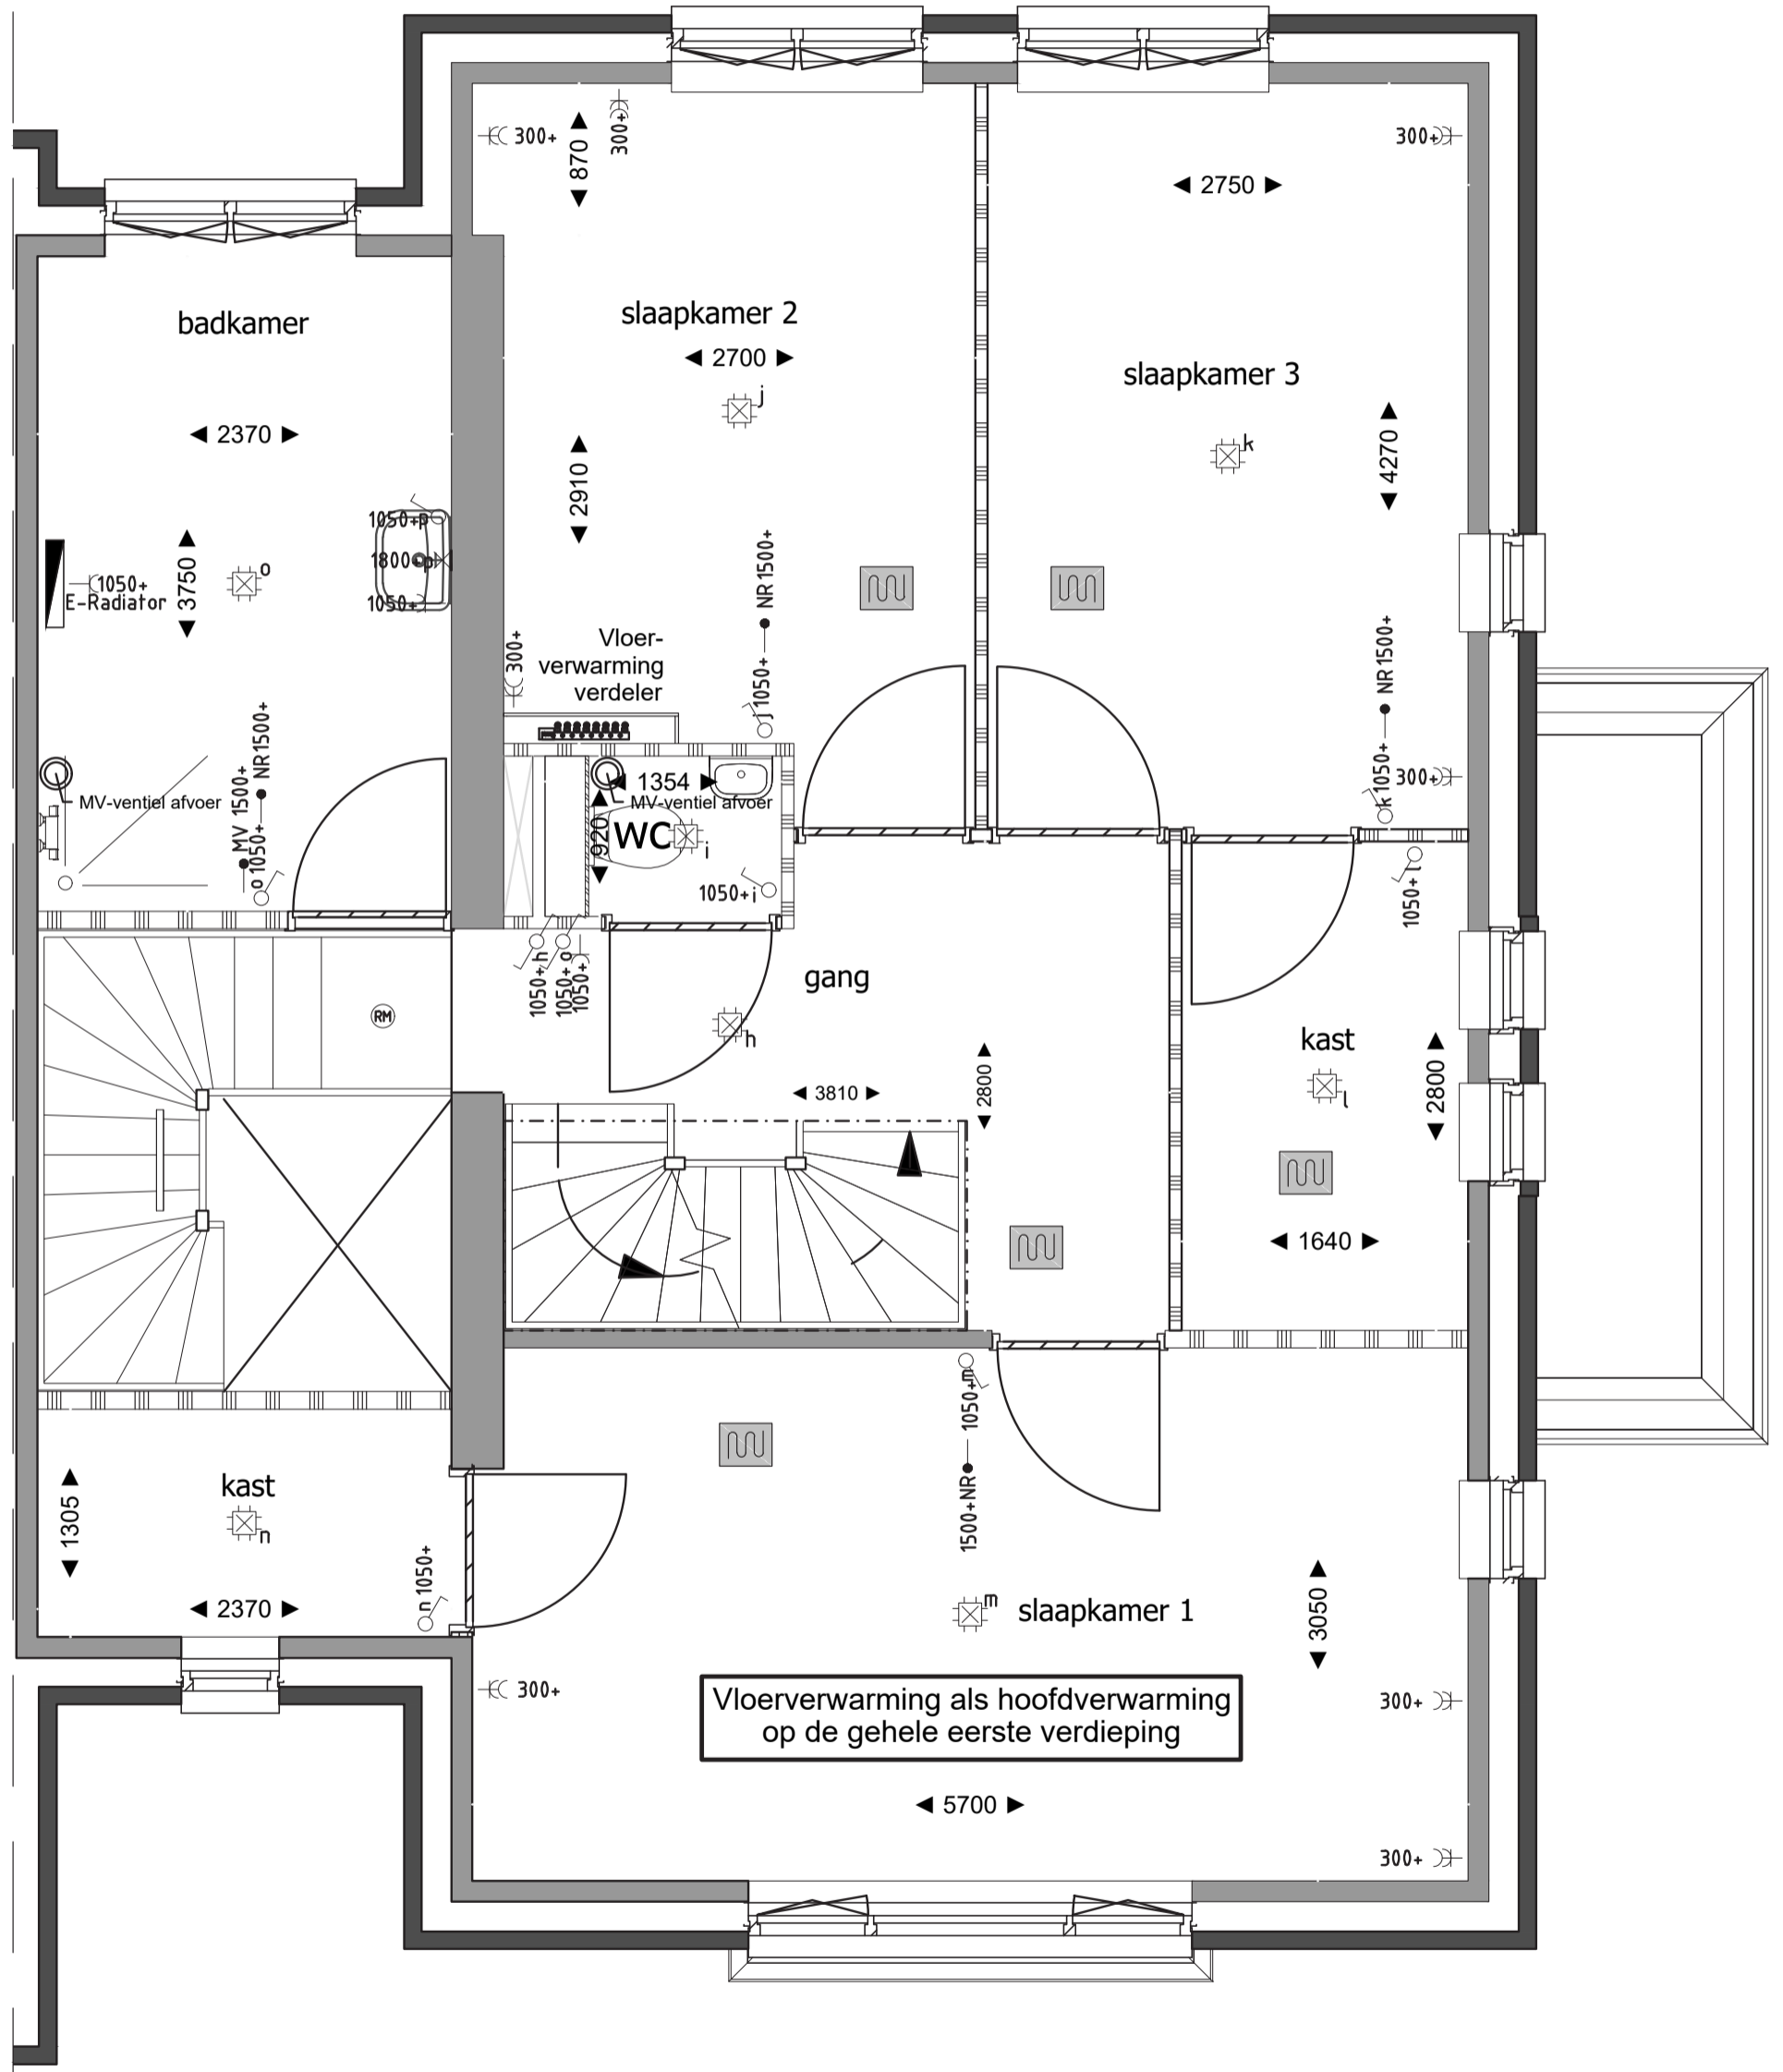

BOUW
NUMMER

4

WOON
OPPERVLAK

198,4 m²

CA. KAVEL
OPPERVLAK

534 m²

BEGANE GROND

BOUW
NUMMER

4

WOON
OPPERVLAK

198,4 m²

CA. KAVEL
OPPERVLAK

534 m²

EERSTE VERDIEPING

BOUW
NUMMER
4

WOON
OPPERVLAK
198,4 m²

CA. KAVEL
OPPERVLAK
534 m²

TWEEDE VERDIEPING