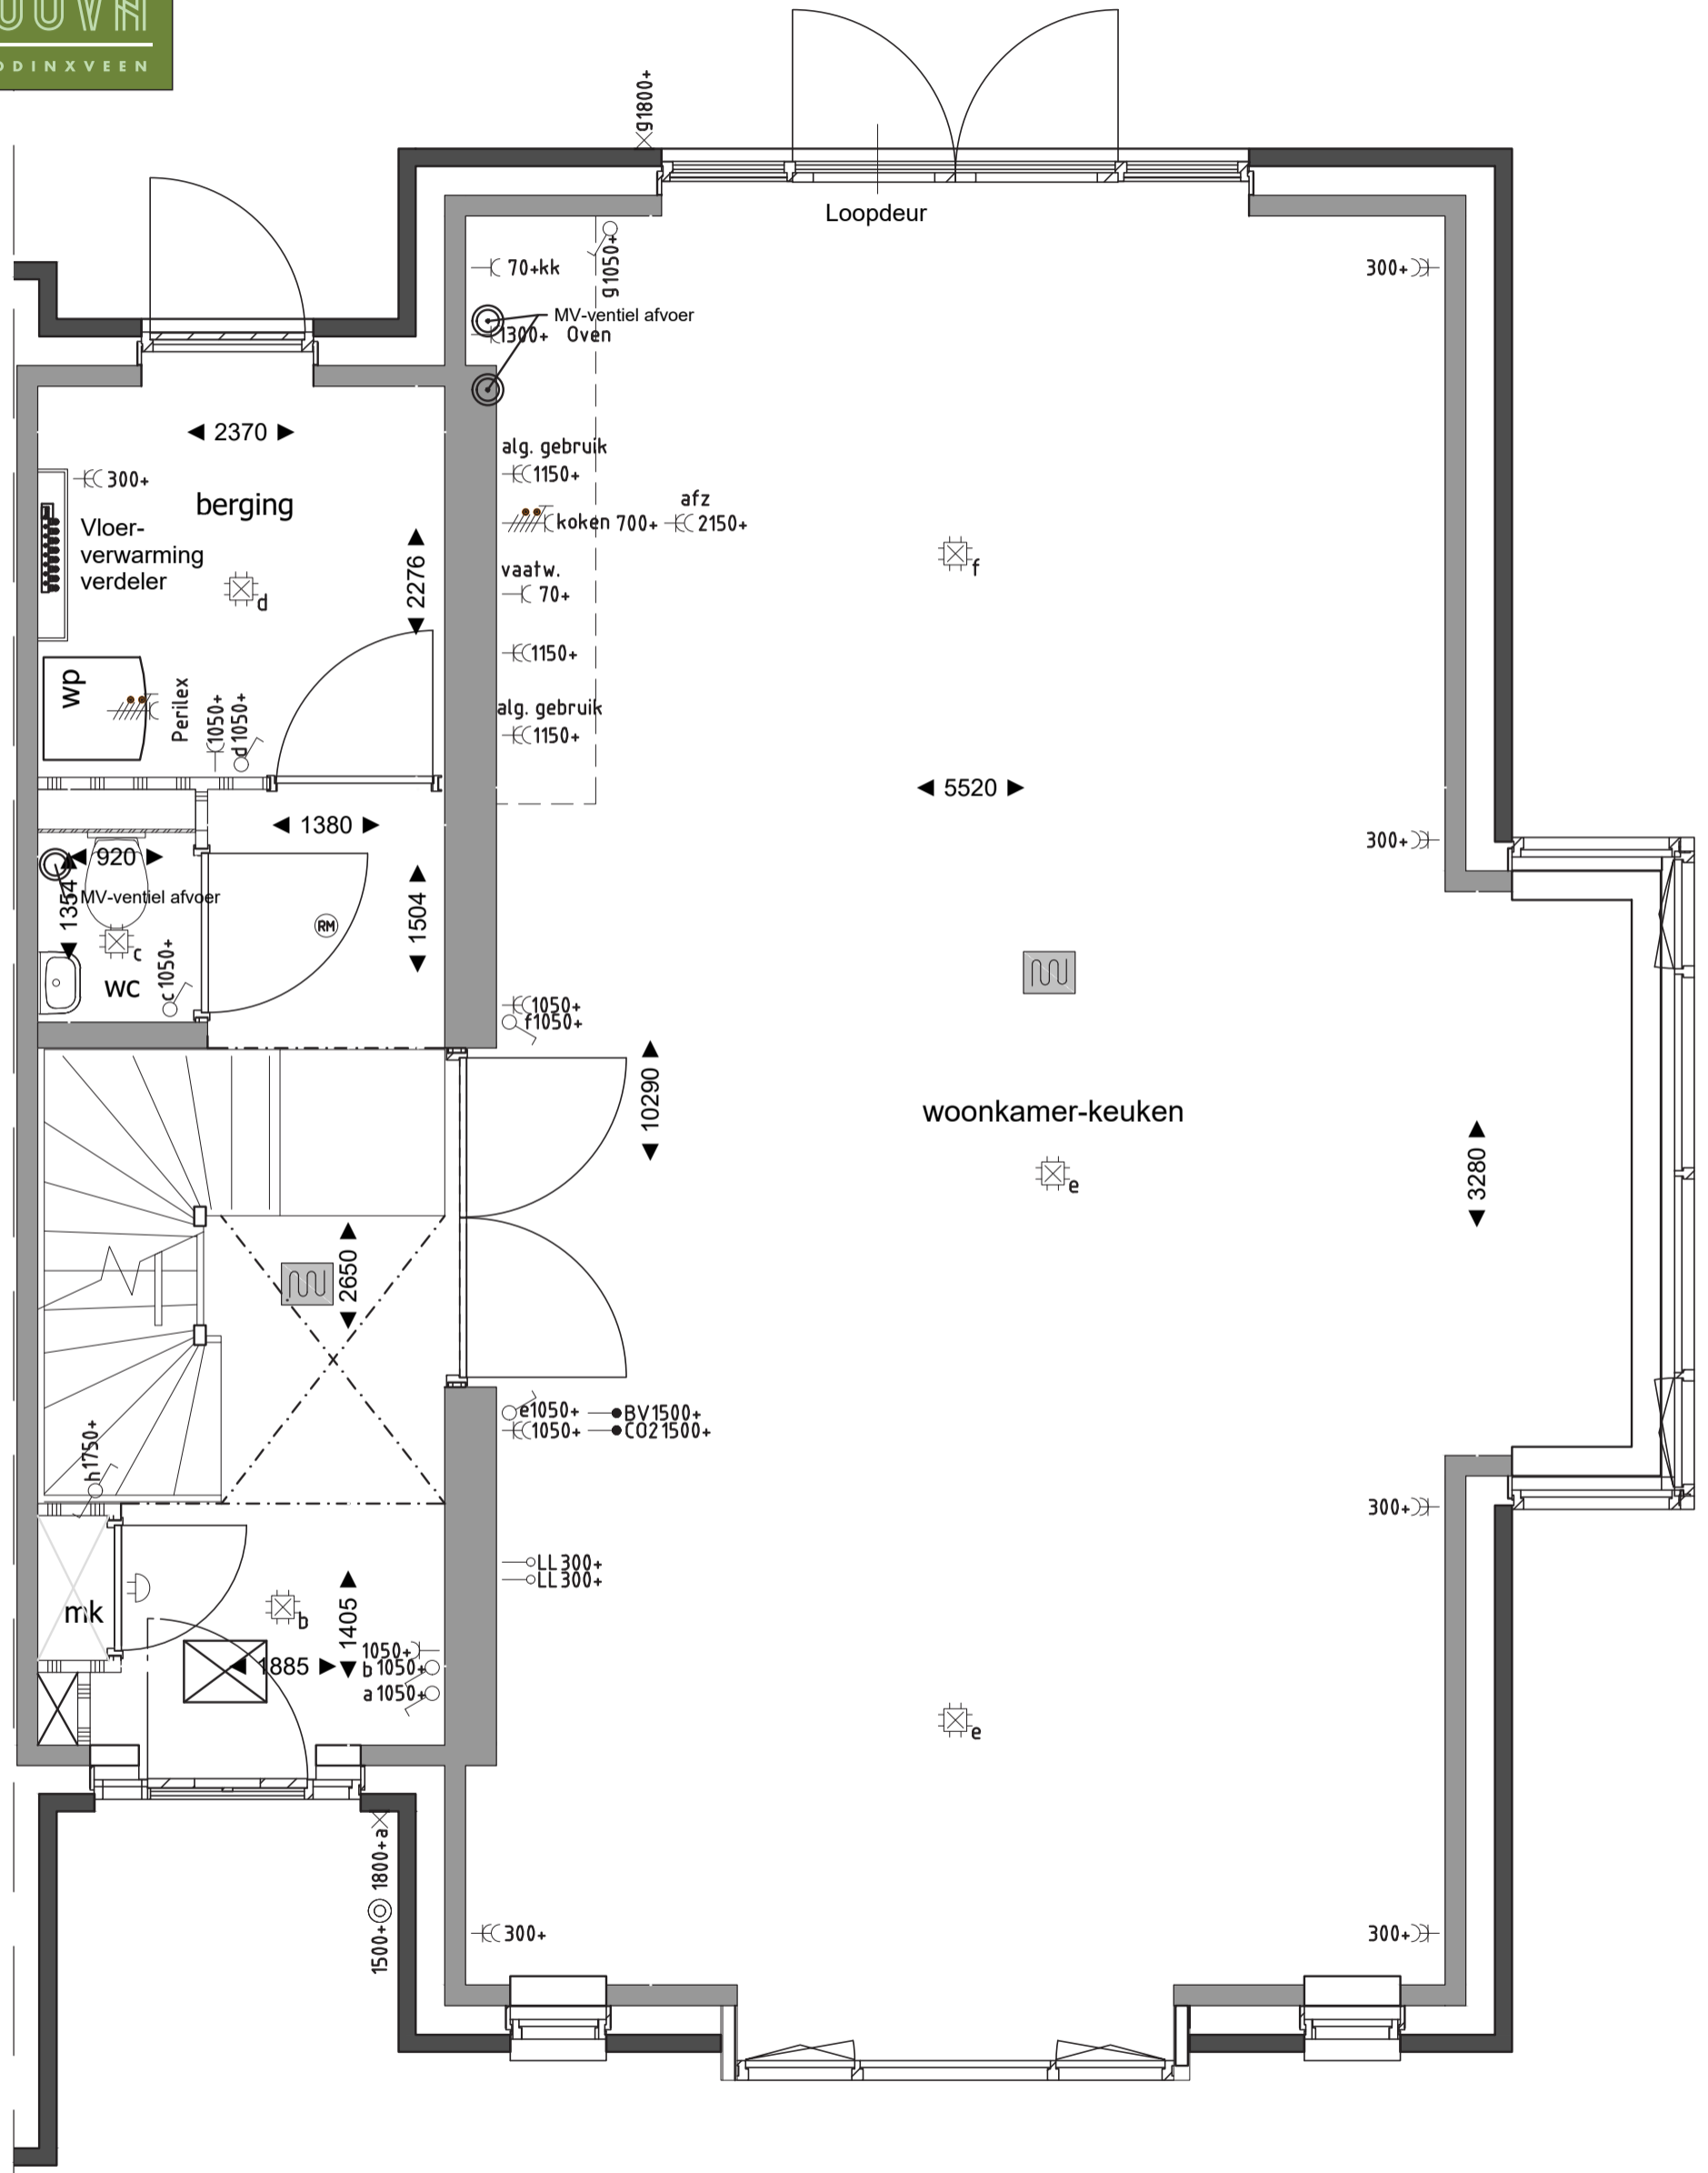

BOUW
NUMMER

4

WOON
OPPERVLAK

198,4 m²

CA. KAVEL
OPPERVLAK

534 m²

BEGANE GROND

BOUW
NUMMER

4

WOON
OPPERVLAK

198,4 m²

CA. KAVEL
OPPERVLAK

534 m²

EERSTE VERDIEPING

BOUW
NUMMER
4

WOON
OPPERVLAK
198,4 m²

CA. KAVEL
OPPERVLAK
534 m²

TWEEDE VERDIEPING