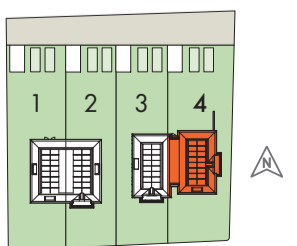

BOUW
NUMMER

4

WOON
OPPERVLAK

198,4 m²

CA. KAVEL
OPPERVLAK

534 m²

BEGANE GROND

BOUW
NUMMER

4

WOON
OPPERVLAK

198,4 m²

CA. KAVEL
OPPERVLAK

534 m²

EERSTE VERDIEPING

BOUW
NUMMER
4

WOON
OPPERVLAK
198,4 m²

CA. KAVEL
OPPERVLAK
534 m²

TWEEDE VERDIEPING