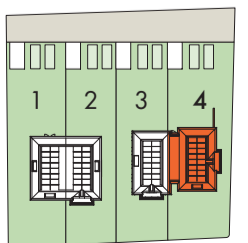

4

WOON
OPPERVLAK

198,4 m²

CA. KAVEL
OPPERVLAK

534 m²

EERSTE VERDIEPING

BOUW
NUMMER
4

WOON
OPPERVLAK
198,4 m²

CA. KAVEL
OPPERVLAK
534 m²

TWEEDE VERDIEPING